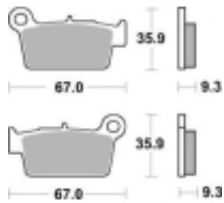

Link do produktu: <https://www.motorus.pl/sbs-790-rsi-motocyklowe-klocki-hamulcowe-komplet-na-1-tarcze-p-33458.html>

SBS 790 RSI motocyklowe klocki hamulcowe komplet na 1 tarczę

Cena	111,60 zł
Dostępność	2 do 30 dni
Czas wysyłki	Na zamówienie
Numer katalogowy	790 RSI
Producent	SBS

Opis produktu

SBS 790RSI motocyklowe klocki hamulcowe komplet na 1 tarczę

RSI Off-Road Racing – Sinter (przód/tył): klocki te są zbudowane ze specjalnie przygotowanych ze spieków metali dzięki czemu idealnie nadają się do rywalizacji sportowej w Motocrossie i ATV. Specjalnej mieszanki metali zapewnia ponadprzeciętną jednolitą i wolną od efektu fadingu siłę hamowania niezależnie od warunków terenowych i pogodowych. Ich funkcjonalność i zachowanie w trasie zostały sprawdzone przez czołowe teamy MX1 a nawet zyskały ich rekomendację. Klocki te są przeznaczone wyłącznie do jazdy wyczynowej dostępne dla zacisków przednich i tylnych.