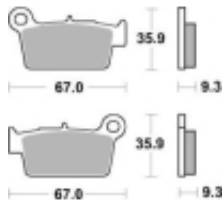

Link do produktu: <https://www.motorus.pl/sbs-790-si-motocyklowe-klocki-hamulcowe-komplet-na-1-tarcze-p-33459.html>

SBS 790 SI motocyklowe klocki hamulcowe komplet na 1 tarczę

Cena	98,10 zł
Dostępność	2 do 30 dni
Czas wysyłki	Na zamówienie
Numer katalogowy	790 SI
Producent	SBS

Opis produktu

SBS 790SI motocyklowe klocki hamulcowe komplet na 1 tarczę

Klocki hamulcowe SI

Klocki serii OFF ROAD wykonane ze spieków metali. W piasku czy w błocie w słońcu czy w deszczu specjalna mieszanka składników tworzących elementy cierne zapewni odpowiednią siłę hamowania. Nowoczesny materiał cierny stanowiący dorobek najnowszych technologii obróbki metali jest kompromisem pomiędzy siłą hamowania a minimalnym zużyciem. Charakterystyka klocka idealnie znosi arcytrudne warunki pracy jakie narzuca użytkowanie pojazdu w terenie.