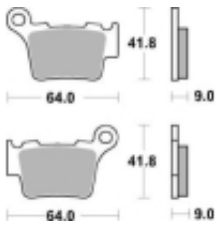

Link do produktu: <https://www.motorus.pl/sbs-791-rsi-motocyklowe-klocki-hamulcowe-komplet-na-1-tarcze-p-33460.html>

SBS 791 RSI motocyklowe klocki hamulcowe komplet na 1 tarczę

| | |
|------------------|----------------------|
| Cena | 116,10 zł |
| Dostępność | 2 do 30 dni |
| Czas wysyłki | Na zamówienie |
| Numer katalogowy | 791 RSI |
| Producent | SBS |

Opis produktu

SBS 791RSI motocyklowe klocki hamulcowe komplet na 1 tarczę

Klocki hamulcowe RSI [RACING OFF ROAD]

Specjalne klocki do rywalizacji sportowej w Motocrossie. Wykonane ze spieków metali o specjalnej recepturze zapewniają ponadprzeciętną jednolitą i wolną od efektu fadingu siłę hamowania niezależnie od warunków terenowych i pogodowych. Ich parametry i zachowanie sprawdzane i polecane są przez czołowe zespoły MX1. Klocki są przeznaczone wyłącznie do jazdy wyczynowej dostępne dla zacisków przednich i tylnych