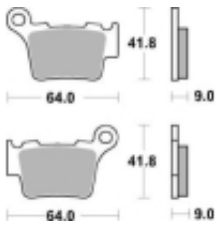

Link do produktu: <https://www.motorus.pl/sbs-791-rsi-motocyklowe-klocki-hamulcowe-komplet-na-1-tarcze-p-33460.html>

SBS 791 RSI motocyklowe klocki hamulcowe komplet na 1 tarczę

Cena	116,10 zł
Dostępność	2 do 30 dni
Czas wysyłki	Na zamówienie
Numer katalogowy	791 RSI
Producent	SBS

Opis produktu

SBS 791RSI motocyklowe klocki hamulcowe komplet na 1 tarczę

Klocki hamulcowe RSI [RACING OFF ROAD]

Specjalne klocki do rywalizacji sportowej w Motocrossie. Wykonane ze spieków metali o specjalnej recepturze zapewniają ponadprzeciętną jednolitą i wolną od efektu fadingu siłę hamowania niezależnie od warunków terenowych i pogodowych. Ich parametry i zachowanie sprawdzane i polecane są przez czołowe zespoły MX1. Klocki są przeznaczone wyłącznie do jazdy wyczynowej dostępne dla zacisków przednich i tylnych