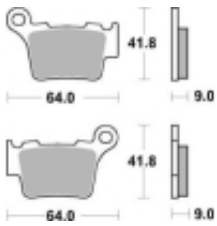

Link do produktu: <https://www.motorus.pl/sbs-791-si-motocyklowe-klocki-hamulcowe-komplet-na-1-tarcze-p-33461.html>

## SBS 791 SI motocyklowe klocki hamulcowe komplet na 1 tarczę

Cena	<b>98,10 zł</b>
Dostępność	<b>2 do 30 dni</b>
Czas wysyłki	<b>Na zamówienie</b>
Numer katalogowy	<b>791 SI</b>
Producent	<b>SBS</b>