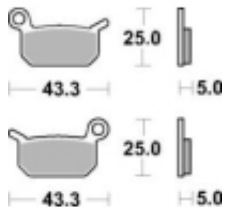

Link do produktu: <https://www.motorus.pl/sbs-794-rsi-motocyklowe-klocki-hamulcowe-komplet-na-1-tarcze-p-34313.html>

SBS 794 RSI motocyklowe klocki hamulcowe komplet na 1 tarczę

Cena	123,00 zł
Dostępność	2 do 30 dni
Czas wysyłki	Na zamówienie
Numer katalogowy	794 RSI
Producent	SBS

Opis produktu

SBS 794RSI motocyklowe klocki hamulcowe komplet na 1 tarczę

RSI Off-Road Racing - Sinter (przód/tył): klocki te są zbudowane ze specjalnie przygotowanych ze spieków metali dzięki czemu idealnie nadają się do rywalizacji sportowej w Motocrossie i ATV. Specjalnej mieszanki metali zapewnia ponadprzeciętną jednolitą i wolną od efektu fadingu siłę hamowania niezależnie od warunków terenowych i pogodowych. Ich funkcjonalność i zachowanie w trasie zostały sprawdzone przez czołowe teamy MX1 a nawet zyskały ich rekomendację. Klocki te są przeznaczone wyłącznie do jazdy wyczynowej dostępne dla zacisków przednich i tylnych.