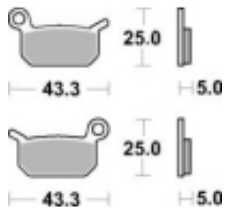

Link do produktu: <https://www.motorus.pl/sbs-794-si-motocyklowe-klocki-hamulcowe-komplet-na-1-tarcze-p-34314.html>

SBS 794 SI motocyklowe klocki hamulcowe komplet na 1 tarczę

Cena	112,00 zł
Dostępność	2 do 30 dni
Czas wysyłki	Na zamówienie
Numer katalogowy	794 SI
Producent	SBS

Opis produktu

SBS 794SI motocyklowe klocki hamulcowe komplet na 1 tarczę

Klocki hamulcowe SI

Klocki serii OFF ROAD wykonane ze spieków metali. W piasku czy w błocie w słońcu czy w deszczu specjalna mieszanka składników tworzących elementy cierne zapewni odpowiednią siłę hamowania. Nowoczesny materiał cierny stanowiący dorobek najnowszych technologii obróbki metali jest kompromisem pomiędzy siłą hamowania a minimalnym zużyciem. Charakterystyka klocka idealnie znosi arcytrudne warunki pracy jakie narzuca użytkowanie pojazdu w terenie.