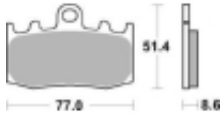

Link do produktu: <https://www.motorus.pl/sbs-796-rs-motocyklowe-klocki-hamulcowe-komplet-na-1-tarcze-p-34318.html>

SBS 796 RS motocyklowe klocki hamulcowe komplet na 1 tarczę

Cena	143,10 zł
Dostępność	2 do 30 dni
Czas wysyłki	Na zamówienie
Numer katalogowy	796 RS
Producent	SBS