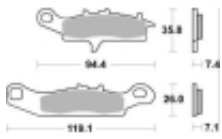

Link do produktu: <https://www.motorus.pl/sbs-798-rsi-motocyklowe-klocki-hamulcowe-komplet-na-1-tarcze-p-34319.html>

## SBS 798 RSI motocyklowe klocki hamulcowe komplet na 1 tarczę

Cena	<b>111,00 zł</b>
Dostępność	<b>2 do 30 dni</b>
Czas wysyłki	<b>Na zamówienie</b>
Numer katalogowy	<b>798 RSI</b>
Producent	<b>SBS</b>