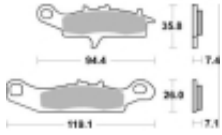

Link do produktu: <https://www.motorus.pl/sbs-798-si-motocyklowe-klocki-hamulcowe-komplet-na-1-tarcze-p-33465.html>

## SBS 798 SI motocyklowe klocki hamulcowe komplet na 1 tarczę

Cena	<b>82,80 zł</b>
Dostępność	<b>2 do 30 dni</b>
Czas wysyłki	<b>Na zamówienie</b>
Numer katalogowy	<b>798 SI</b>
Producent	<b>SBS</b>