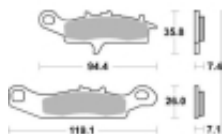

Link do produktu: <https://www.motorus.pl/sbs-798-si-motocyklowe-klocki-hamulcowe-komplet-na-1-tarcze-p-33465.html>

SBS 798 SI motocyklowe klocki hamulcowe komplet na 1 tarczę

Cena	82,80 zł
Dostępność	2 do 30 dni
Czas wysyłki	Na zamówienie
Numer katalogowy	798 SI
Producent	SBS

Opis produktu

SBS 798SI motocyklowe klocki hamulcowe komplet na 1 tarczę

Klocki hamulcowe SI

Klocki serii OFF ROAD wykonane ze spieków metali. W piasku czy w błocie w słońcu czy w deszczu specjalna mieszanka składników tworzących elementy cierne zapewni odpowiednią siłę hamowania. Nowoczesny materiał cierny stanowiący dorobek najnowszych technologii obróbki metali jest kompromisem pomiędzy siłą hamowania a minimalnym zużyciem. Charakterystyka klocka idealnie znosi arcytrudne warunki pracy jakie narzuca użytkowanie pojazdu w terenie.