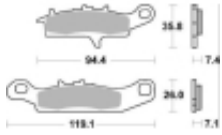

Link do produktu: <https://www.motorus.pl/sbs-801-rsi-motocyklowe-klocki-hamulcowe-komplet-na-1-tarcze-p-34324.html>

SBS 801 RSI motocyklowe klocki hamulcowe komplet na 1 tarczę

Cena	111,00 zł
Dostępność	2 do 30 dni
Czas wysyłki	Na zamówienie
Numer katalogowy	801 RSI
Producent	SBS

Opis produktu

SBS 801RSI motocyklowe klocki hamulcowe komplet na 1 tarczę

RSI Off-Road Racing – Sinter (przód/tył): klocki te są zbudowane ze specjalnie przygotowanych ze spieków metali dzięki czemu idealnie nadają się do rywalizacji sportowej w Motocrossie i ATV. Specjalnej mieszanki metali zapewnia ponadprzeciętną jednolitą i wolną od efektu fadingu siłę hamowania niezależnie od warunków terenowych i pogodowych. Ich funkcjonalność i zachowanie w trasie zostały sprawdzone przez czołowe teamy MX1 a nawet zyskały ich rekomendację. Klocki te są przeznaczone wyłącznie do jazdy wyczynowej dostępne dla zacisków przednich i tylnych.