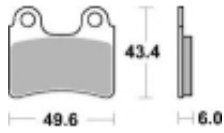

## SBS 802 HF motocyklowe klocki hamulcowe komplet na 1 tarczę

Cena	<b>55,80 zł</b>
Dostępność	<b>2 do 30 dni</b>
Czas wysyłki	<b>Na zamówienie</b>
Numer katalogowy	<b>802 HF</b>
Producent	<b>SBS</b>