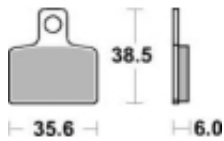

Link do produktu: <https://www.motorus.pl/sbs-803-hf-motocyklowe-klocki-hamulcowe-komplet-na-1-tarcze-p-33678.html>

SBS 803 HF motocyklowe klocki hamulcowe komplet na 1 tarczę

Cena	55,80 zł
Dostępność	2 do 30 dni
Czas wysyłki	Na zamówienie
Numer katalogowy	803 HF
Producent	SBS