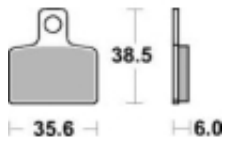

Link do produktu: <https://www.motorus.pl/sbs-803-hf-motocyklowe-klocki-hamulcowe-komplet-na-1-tarcze-p-33678.html>

SBS 803 HF motocyklowe klocki hamulcowe komplet na 1 tarczę

Cena	55,80 zł
Dostępność	2 do 30 dni
Czas wysyłki	Na zamówienie
Numer katalogowy	803 HF
Producent	SBS