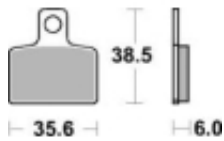

Link do produktu: <https://www.motorus.pl/sbs-803-rsi-motocyklowe-klocki-hamulcowe-komplet-na-1-tarcze-p-33715.html>

SBS 803 RSI motocyklowe klocki hamulcowe komplet na 1 tarczę

Cena	123,00 zł
Dostępność	2 do 30 dni
Czas wysyłki	Na zamówienie
Numer katalogowy	803 RSI
Producent	SBS