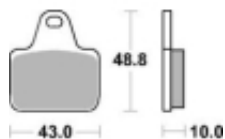

## SBS 805 DC motocyklowe klocki hamulcowe komplet na 1 tarczę

Cena	<b>175,50 zł</b>
Dostępność	<b>2 do 30 dni</b>
Czas wysyłki	<b>Na zamówienie</b>
Numer katalogowy	<b>805 DC</b>
Producent	<b>SBS</b>