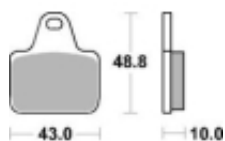

## SBS 805 DS motocyklowe klocki hamulcowe komplet na 1 tarczę

Cena	<b>772,00 zł</b>
Dostępność	<b>2 do 30 dni</b>
Czas wysyłki	<b>Na zamówienie</b>
Numer katalogowy	<b>805 DS</b>
Producent	<b>SBS</b>