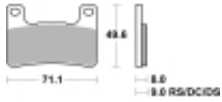

Link do produktu: <https://www.motorus.pl/sbs-806-hs-motocyklowe-klocki-hamulcowe-komplet-na-1-tarcze-p-33471.html>

SBS 806 HS motocyklowe klocki hamulcowe komplet na 1 tarczę

Cena	116,10 zł
Dostępność	2 do 30 dni
Czas wysyłki	Na zamówienie
Numer katalogowy	806 HS
Producent	SBS

Opis produktu

SBS 806HS motocyklowe klocki hamulcowe komplet na 1 tarczę

Klocki serii HS to idealne połączenie doskonale dozowanej wolnej od efektu fadingu siły hamowania z wysoką odpornością termiczną

Wykonane są ze spieków metali

Zaprojektowane z myślą o zastosowaniu w nowoczesnych mocnych motocyklach sportowych oraz w motocyklach ciężkich

Szybko odprowadzanie ciepła i nie tracą swoich właściwości pod wpływem temperatury

Przeznaczone są do zacisków hamulcowych przedniego koła