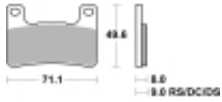

## SBS 806 RS motocyklowe klocki hamulcowe komplet na 1 tarczę

Cena	<b>139,50 zł</b>
Dostępność	<b>2 do 30 dni</b>
Czas wysyłki	<b>Na zamówienie</b>
Numer katalogowy	<b>806 RS</b>
Producent	<b>SBS</b>