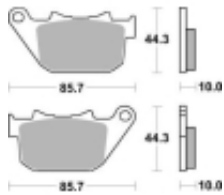

Link do produktu: <https://www.motorus.pl/sbs-808-ls-motocyklowe-klocki-hamulcowe-komplet-na-1-tarcze-p-33474.html>

## SBS 808 LS motocyklowe klocki hamulcowe komplet na 1 tarczę

Cena	<b>89,10 zł</b>
Dostępność	<b>2 do 30 dni</b>
Czas wysyłki	<b>Na zamówienie</b>
Numer katalogowy	<b>808 LS</b>
Producent	<b>SBS</b>