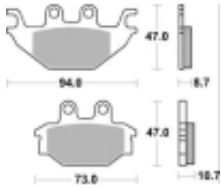

Link do produktu: <https://www.motorus.pl/sbs-810-hf-motocyklowe-klocki-hamulcowe-komplet-na-1-tarcze-p-33682.html>

## SBS 810 HF motocyklowe klocki hamulcowe komplet na 1 tarczę

Cena	<b>101,00 zł</b>
Dostępność	<b>2 do 30 dni</b>
Czas wysyłki	<b>Na zamówienie</b>
Numer katalogowy	<b>810 HF</b>
Producent	<b>SBS</b>