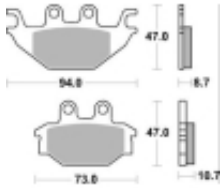

Link do produktu: <https://www.motorus.pl/sbs-810-rsi-motocyklowe-klocki-hamulcowe-komplet-na-1-tarcze-p-34328.html>

SBS 810 RSI motocyklowe klocki hamulcowe komplet na 1 tarczę

Cena	123,00 zł
Dostępność	2 do 30 dni
Czas wysyłki	Na zamówienie
Numer katalogowy	810 RSI
Producent	SBS

Opis produktu

SBS 810RSI motocyklowe klocki hamulcowe komplet na 1 tarczę

RSI Off-Road Racing – Sinter (przód/tył): klocki te są zbudowane ze specjalnie przygotowanych ze spieków metali dzięki czemu idealnie nadają się do rywalizacji sportowej w Motocrossie i ATV. Specjalnej mieszanki metali zapewnia ponadprzeciętną jednolitą i wolną od efektu fadingu siłę hamowania niezależnie od warunków terenowych i pogodowych. Ich funkcjonalność i zachowanie w trasie zostały sprawdzone przez czołowe teamy MX1 a nawet zyskały ich rekomendację. Klocki te są przeznaczone wyłącznie do jazdy wyczynowej dostępne dla zacisków przednich i tylnych.