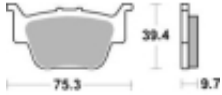

Link do produktu: <https://www.motorus.pl/sbs-813-rsi-motocyklowe-klocki-hamulcowe-komplet-na-1-tarcze-p-34329.html>

SBS 813 RSI motocyklowe klocki hamulcowe komplet na 1 tarczę

Cena	96,30 zł
Dostępność	2 do 30 dni
Czas wysyłki	Na zamówienie
Numer katalogowy	813 RSI
Producent	SBS