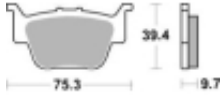

## SBS 813 SI motocyklowe klocki hamulcowe komplet na 1 tarczę

Cena	<b>89,10 zł</b>
Dostępność	<b>2 do 30 dni</b>
Czas wysyłki	<b>Na zamówienie</b>
Numer katalogowy	<b>813 SI</b>
Producent	<b>SBS</b>