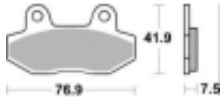

Link do produktu: <https://www.motorus.pl/sbs-814-hf-motocyklowe-klocki-hamulcowe-komplet-na-1-tarcze-p-34330.html>

SBS 814 HF motocyklowe klocki hamulcowe komplet na 1 tarczę

Cena	80,10 zł
Dostępność	2 do 30 dni
Czas wysyłki	Na zamówienie
Numer katalogowy	814 HF
Producent	SBS