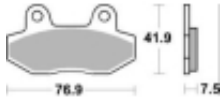

## SBS 814 LS motocyklowe klocki hamulcowe komplet na 1 tarczę

Cena	<b>134,00 zł</b>
Dostępność	<b>2 do 30 dni</b>
Czas wysyłki	<b>Na zamówienie</b>
Numer katalogowy	<b>814 LS</b>
Producent	<b>SBS</b>