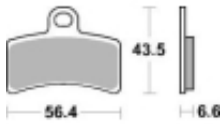

Link do produktu: <https://www.motorus.pl/sbs-815-hf-motocyklowe-klocki-hamulcowe-komplet-na-1-tarcze-p-34331.html>

SBS 815 HF motocyklowe klocki hamulcowe komplet na 1 tarczę

Cena	91,00 zł
Dostępność	2 do 30 dni
Czas wysyłki	Na zamówienie
Numer katalogowy	815 HF
Producent	SBS