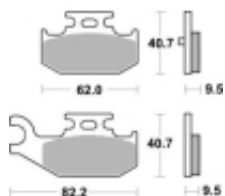

Link do produktu: <https://www.motorus.pl/sbs-816-rsi-motocyklowe-klocki-hamulcowe-komplet-na-1-tarcze-p-34332.html>

## SBS 816 RSI motocyklowe klocki hamulcowe komplet na 1 tarczę

Cena	<b>111,00 zł</b>
Dostępność	<b>2 do 30 dni</b>
Czas wysyłki	<b>Na zamówienie</b>
Numer katalogowy	<b>816 RSI</b>
Producent	<b>SBS</b>