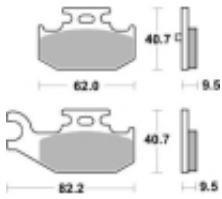

Link do produktu: <https://www.motorus.pl/sbs-816-si-motocyklowe-klocki-hamulcowe-komplet-na-1-tarcze-p-33489.html>

SBS 816 SI motocyklowe klocki hamulcowe komplet na 1 tarczę

Cena	89,10 zł
Dostępność	2 do 30 dni
Czas wysyłki	Na zamówienie
Numer katalogowy	816 SI
Producent	SBS

Opis produktu

SBS 816SI motocyklowe klocki hamulcowe komplet na 1 tarczę

Klocki hamulcowe SI

Klocki serii OFF ROAD wykonane ze spieków metali. W piasku czy w błocie w słońcu czy w deszczu specjalna mieszanka składników tworzących elementy cierne zapewni odpowiednią siłę hamowania. Nowoczesny materiał cierny stanowiący dorobek najnowszych technologii obróbki metali jest kompromisem pomiędzy siłą hamowania a minimalnym zużyciem. Charakterystyka klocka idealnie znosi arcytrudne warunki pracy jakie narzuca użytkowanie pojazdu w terenie.