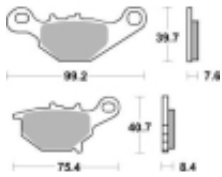

Link do produktu: <https://www.motorus.pl/sbs-820-si-motocyklowe-klocki-hamulcowe-komplet-na-1-tarcze-p-33697.html>

SBS 820 SI motocyklowe klocki hamulcowe komplet na 1 tarczę

Cena	114,00 zł
Dostępność	2 do 30 dni
Czas wysyłki	Na zamówienie
Numer katalogowy	820 SI
Producent	SBS

Opis produktu

SBS 820SI motocyklowe klocki hamulcowe komplet na 1 tarczę

Klocki hamulcowe SI

Klocki serii OFF ROAD wykonane ze spieków metali. W piasku czy w błocie w słońcu czy w deszczu specjalna mieszanka składników tworzących elementy cierne zapewni odpowiednią siłę hamowania. Nowoczesny materiał cierny stanowiący dorobek najnowszych technologii obróbki metali jest kompromisem pomiędzy siłą hamowania a minimalnym zużyciem. Charakterystyka klocka idealnie znosi arcytrudne warunki pracy jakie narzuca użytkowanie pojazdu w terenie.