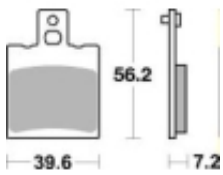

Link do produktu: <https://www.motorus.pl/sbs-824-hf-motocyklowe-klocki-hamulcowe-komplet-na-1-tarcze-p-34337.html>

SBS 824 HF motocyklowe klocki hamulcowe komplet na 1 tarczę

Cena	49,00 zł
Dostępność	2 do 30 dni
Czas wysyłki	Na zamówienie
Numer katalogowy	824 HF
Producent	SBS