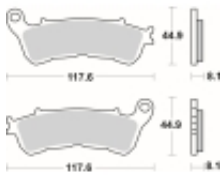

Link do produktu: <https://www.motorus.pl/sbs-828-hf-motocyklowe-klocki-hamulcowe-komplet-na-1-tarcze-p-34343.html>

SBS 828 HF motocyklowe klocki hamulcowe komplet na 1 tarczę

Cena	89,10 zł
Dostępność	2 do 30 dni
Czas wysyłki	Na zamówienie
Numer katalogowy	828 HF
Producent	SBS

Opis produktu

SBS 828HF motocyklowe klocki hamulcowe komplet na 1 tarczę

Wykonane z mieszaniny ceramicznej klocki SBS serii STREET zapewniają stabilną siłę hamowania wysoki poziom komfortu oraz ponadprzeciętną żywotność bez względu na warunki użytkowania. Klocki zaprojektowane zostały do użytku ulicznego. Ze względu na właściwości doceniane przez codziennych użytkowników jak i turystów motocyklowych. Zapewniają pewną i dobrze zbalansowaną siłę hamowania.