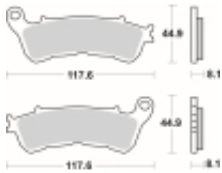

Link do produktu: <https://www.motorus.pl/sbs-828-hs-motocyklowe-klocki-hamulcowe-komplet-na-1-tarcze-p-33492.html>

## SBS 828 HS motocyklowe klocki hamulcowe komplet na 1 tarczę

Cena	<b>125,10 zł</b>
Dostępność	<b>2 do 30 dni</b>
Czas wysyłki	<b>Na zamówienie</b>
Numer katalogowy	<b>828 HS</b>
Producent	<b>SBS</b>