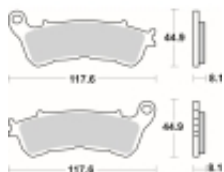

Link do produktu: <https://www.motorus.pl/sbs-828-hs-motocyklowe-klocki-hamulcowe-komplet-na-1-tarcze-p-33492.html>

SBS 828 HS motocyklowe klocki hamulcowe komplet na 1 tarczę

Cena	125,10 zł
Dostępność	2 do 30 dni
Czas wysyłki	Na zamówienie
Numer katalogowy	828 HS
Producent	SBS

Opis produktu

SBS 828HS motocyklowe klocki hamulcowe komplet na 1 tarczę

Klocki serii HS to idealne połączenie doskonale dozowanej wolnej od efektu fadingu siły hamowania z wysoką odpornością termiczną

Wykonane są ze spieków metali