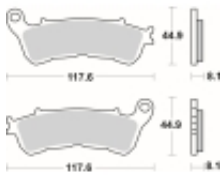

Link do produktu: <https://www.motorus.pl/sbs-828-ls-motocyklowe-klocki-hamulcowe-komplet-na-1-tarcze-p-33493.html>

SBS 828 LS motocyklowe klocki hamulcowe komplet na 1 tarczę

Cena	126,90 zł
Dostępność	2 do 30 dni
Czas wysyłki	Na zamówienie
Numer katalogowy	828 LS
Producent	SBS

Opis produktu

SBS 828LS motocyklowe klocki hamulcowe komplet na 1 tarczę

Klocki LS serii STREET EXCEL to połączenie doskonale dozowanej wolnej od efektu fadingu siły hamowania. Wykonane ze spieków metali. Klocki sprawdzają się doskonale we wszystkich sytuacjach gdzie niezmiernie ważne jest płynne i szybkie zatrzymanie. Szybko odprowadzają ciepło i nie tracą swoich właściwości pod wpływem temperatury jednocześnie są kompromisem pomiędzy maksymalnym współczynnikiem tarcia a minimalnym zużyciem tarczy hamulcowej. Należy używać wyłącznie do zacisków tylnego koła.