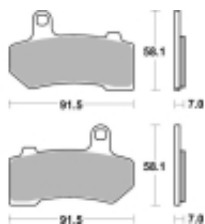

Link do produktu: <https://www.motorus.pl/sbs-830-hs-motocyklowe-klocki-hamulcowe-komplet-na-1-tarcze-p-33494.html>

SBS 830 HS motocyklowe klocki hamulcowe komplet na 1 tarczę

Cena	107,10 zł
Dostępność	2 do 30 dni
Czas wysyłki	Na zamówienie
Numer katalogowy	830 HS
Producent	SBS

Opis produktu

SBS 830HS motocyklowe klocki hamulcowe komplet na 1 tarczę

Klocki serii HS to idealne połączenie doskonale dozowanej wolnej od efektu fadingu siły hamowania z wysoką odpornością termiczną

Wykonane są ze spieków metali