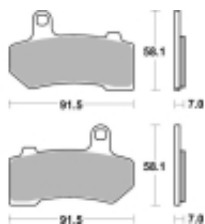

Link do produktu: <https://www.motorus.pl/sbs-830-ls-motocyklowe-klocki-hamulcowe-komplet-na-1-tarcze-p-33495.html>

SBS 830 LS motocyklowe klocki hamulcowe komplet na 1 tarczę

Cena	120,00 zł
Dostępność	2 do 30 dni
Czas wysyłki	Na zamówienie
Numer katalogowy	830 LS
Producent	SBS

Opis produktu

SBS 830LS motocyklowe klocki hamulcowe komplet na 1 tarczę

Klocki LS serii STREET EXCEL to połączenie doskonale dozowanej wolnej od efektu fadingu siły hamowania. Wykonane ze spieków metali. Klocki sprawdzają się doskonale we wszystkich sytuacjach gdzie niezmiernie ważne jest płynne i szybkie zatrzymanie. Szybko odprowadzają ciepło i nie tracą swoich właściwości pod wpływem temperatury jednocześnie są kompromisem pomiędzy maksymalnym współczynnikiem tarcia a minimalnym zużyciem tarczy hamulcowej. Należy używać wyłącznie do zacisków tylnego koła.