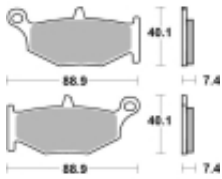

Link do produktu: <https://www.motorus.pl/sbs-833-hf-motocyklowe-klocki-hamulcowe-komplet-na-1-tarcze-p-34346.html>

SBS 833 HF motocyklowe klocki hamulcowe komplet na 1 tarczę

Cena	87,30 zł
Dostępność	2 do 30 dni
Czas wysyłki	Na zamówienie
Numer katalogowy	833 HF
Producent	SBS

Opis produktu

SBS 833HF motocyklowe klocki hamulcowe komplet na 1 tarczę

Wykonane z mieszaniny ceramicznej klocki SBS serii STREET zapewniają stabilną siłę hamowania wysoki poziom komfortu oraz ponadprzeciętną żywotność bez względu na warunki użytkowania. Klocki zaprojektowane zostały do użytku ulicznego. Ze względu na właściwości doceniane przez codziennych użytkowników jak i turystów motocyklowych. Zapewniają pewną i dobrze zbalansowaną siłę hamowania.