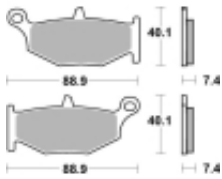

Link do produktu: <https://www.motorus.pl/sbs-833-ls-motocyklowe-klocki-hamulcowe-komplet-na-1-tarcze-p-33496.html>

SBS 833 LS motocyklowe klocki hamulcowe komplet na 1 tarczę

Cena	134,10 zł
Dostępność	2 do 30 dni
Czas wysyłki	Na zamówienie
Numer katalogowy	833 LS
Producent	SBS

Opis produktu

SBS 833LS motocyklowe klocki hamulcowe komplet na 1 tarczę

Klocki LS serii STREET EXCEL to połączenie doskonale dozowanej wolnej od efektu fadingu siły hamowania. Wykonane ze spieków metali. Klocki sprawdzają się doskonale we wszystkich sytuacjach gdzie niezmiernie ważne jest płynne i szybkie zatrzymanie. Szybko odprowadzają ciepło i nie tracą swoich właściwości pod wpływem temperatury jednocześnie są kompromisem pomiędzy maksymalnym współczynnikiem tarcia a minimalnym zużyciem tarczy hamulcowej. Należy używać wyłącznie do zacisków tylnego koła.