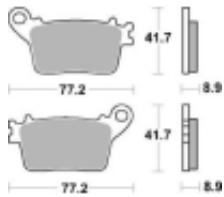

Link do produktu: <https://www.motorus.pl/sbs-834-hf-motocyklowe-klocki-hamulcowe-komplet-na-1-tarcze-p-34348.html>

SBS 834 HF motocyklowe klocki hamulcowe komplet na 1 tarczę

Cena	89,10 zł
Dostępność	2 do 30 dni
Czas wysyłki	Na zamówienie
Numer katalogowy	834 HF
Producent	SBS