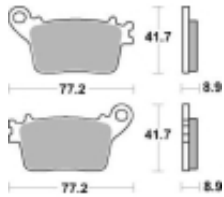

Link do produktu: <https://www.motorus.pl/sbs-834-ls-motocyklowe-klocki-hamulcowe-komplet-na-1-tarcze-tyl-honda-cbr6001000-suzuki-gsx-r6007501000-yamaha-r1-p-33497.html>

## SBS 834 LS motocyklowe klocki hamulcowe komplet na 1 tarczę TYŁ HONDA CBR600/1000, SUZUKI GSX-R600/750/1000/, YAMAHA R1

Cena	<b>129,60 zł</b>
Dostępność	<b>2 do 30 dni</b>
Czas wysyłki	<b>Na zamówienie</b>
Numer katalogowy	<b>834 LS</b>
Producent	<b>SBS</b>