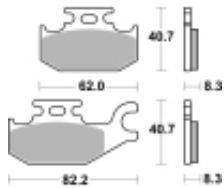

Link do produktu: <https://www.motorus.pl/sbs-835-rsi-motocyklowe-klocki-hamulcowe-komplet-na-1-tarcze-p-34350.html>

SBS 835 RSI motocyklowe klocki hamulcowe komplet na 1 tarczę

Cena	111,00 zł
Dostępność	2 do 30 dni
Czas wysyłki	Na zamówienie
Numer katalogowy	835 RSI
Producent	SBS

Opis produktu

SBS 835RSI motocyklowe klocki hamulcowe komplet na 1 tarczę

RSI Off-Road Racing - Sinter (przód/tył): klocki te są zbudowane ze specjalnie przygotowanych ze spieków metali dzięki czemu idealnie nadają się do rywalizacji sportowej w Motocrossie i ATV. Specjalnej mieszanki metali zapewnia ponadprzeciętną jednolitą i wolną od efektu fadingu siłę hamowania niezależnie od warunków terenowych i pogodowych. Ich funkcjonalność i zachowanie w trasie zostały sprawdzone przez czołowe teamy MX1 a nawet zyskały ich rekomendację. Klocki te są przeznaczone wyłącznie do jazdy wyczynowej dostępne dla zacisków przednich i tylnych.