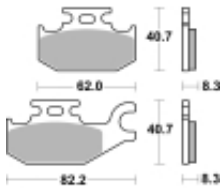

Link do produktu: <https://www.motorus.pl/sbs-835-si-motocyklowe-klocki-hamulcowe-komplet-na-1-tarcze-p-33498.html>

SBS 835 SI motocyklowe klocki hamulcowe komplet na 1 tarczę

Cena	87,30 zł
Dostępność	2 do 30 dni
Czas wysyłki	Na zamówienie
Numer katalogowy	835 SI
Producent	SBS

Opis produktu

SBS 835SI motocyklowe klocki hamulcowe komplet na 1 tarczę

Klocki hamulcowe SI

Klocki serii OFF ROAD wykonane ze spieków metali. W piasku czy w błocie w słońcu czy w deszczu specjalna mieszanka składników tworzących elementy cierne zapewni odpowiednią siłę hamowania. Nowoczesny materiał cierny stanowiący dorobek najnowszych technologii obróbki metali jest kompromisem pomiędzy siłą hamowania a minimalnym zużyciem. Charakterystyka klocka idealnie znosi arcytrudne warunki pracy jakie narzuca użytkowanie pojazdu w terenie.