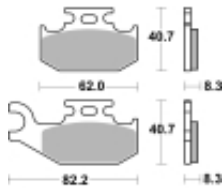

## SBS 836 RSI motocyklowe klocki hamulcowe komplet na 1 tarczę

Cena	<b>111,00 zł</b>
Dostępność	<b>2 do 30 dni</b>
Czas wysyłki	<b>Na zamówienie</b>
Numer katalogowy	<b>836 RSI</b>
Producent	<b>SBS</b>