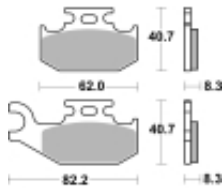

Link do produktu: <https://www.motorus.pl/sbs-836-rsi-motocyklowe-klocki-hamulcowe-komplet-na-1-tarcze-p-34351.html>

SBS 836 RSI motocyklowe klocki hamulcowe komplet na 1 tarczę

Cena	111,00 zł
Dostępność	2 do 30 dni
Czas wysyłki	Na zamówienie
Numer katalogowy	836 RSI
Producent	SBS

Opis produktu

SBS 836RSI motocyklowe klocki hamulcowe komplet na 1 tarczę

RSI Off-Road Racing - Sinter (przód/tył): klocki te są zbudowane ze specjalnie przygotowanych ze spieków metali dzięki czemu idealnie nadają się do rywalizacji sportowej w Motocrossie i ATV. Specjalnej mieszanki metali zapewnia ponadprzeciętną jednolitą i wolną od efektu fadingu siłę hamowania niezależnie od warunków terenowych i pogodowych. Ich funkcjonalność i zachowanie w trasie zostały sprawdzone przez czołowe teamy MX1 a nawet zyskały ich rekomendację. Klocki te są przeznaczone wyłącznie do jazdy wyczynowej dostępne dla zacisków przednich i tylnych.