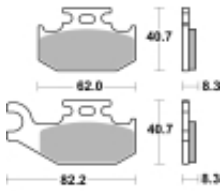

Link do produktu: <https://www.motorus.pl/sbs-836-si-motocyklowe-klocki-hamulcowe-komplet-na-1-tarcze-p-33499.html>

SBS 836 SI motocyklowe klocki hamulcowe komplet na 1 tarczę

Cena	89,10 zł
Dostępność	2 do 30 dni
Czas wysyłki	Na zamówienie
Numer katalogowy	836 SI
Producent	SBS

Opis produktu

SBS 836SI motocyklowe klocki hamulcowe komplet na 1 tarczę

Klocki hamulcowe SI

Klocki serii OFF ROAD wykonane ze spieków metali. W piasku czy w błocie w słońcu czy w deszczu specjalna mieszanka składników tworzących elementy cierne zapewni odpowiednią siłę hamowania. Nowoczesny materiał cierny stanowiący dorobek najnowszych technologii obróbki metali jest kompromisem pomiędzy siłą hamowania a minimalnym zużyciem. Charakterystyka klocka idealnie znosi arcytrudne warunki pracy jakie narzuca użytkowanie pojazdu w terenie.