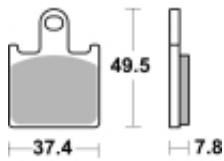

Link do produktu: <https://www.motorus.pl/sbs-838-dc-motocyklowe-klocki-hamulcowe-komplet-na-1-tarcze-p-33500.html>

SBS 838 DC motocyklowe klocki hamulcowe komplet na 1 tarczę

| | |
|------------------|----------------------|
| Cena | 224,10 zł |
| Dostępność | 2 do 30 dni |
| Czas wysyłki | Na zamówienie |
| Numer katalogowy | 838 DC |
| Producent | SBS |