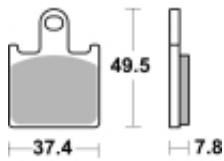

Link do produktu: <https://www.motorus.pl/sbs-838-hs-motocyklowe-klocki-hamulcowe-komplet-na-1-tarcze-p-33501.html>

SBS 838 HS motocyklowe klocki hamulcowe komplet na 1 tarczę

Cena	166,50 zł
Dostępność	2 do 30 dni
Czas wysyłki	Na zamówienie
Numer katalogowy	838 HS
Producent	SBS

Opis produktu

SBS 838HS motocyklowe klocki hamulcowe komplet na 1 tarczę

Klocki serii HS to idealne połączenie doskonale dozowanej wolnej od efektu fadingu siły hamowania z wysoką odpornością termiczną

Wykonane są ze spieków metali

Zaprojektowane z myślą o zastosowaniu w nowoczesnych mocnych motocyklach sportowych oraz w motocyklach ciężkich

Szybko odprowadzanie ciepła i nie tracą swoich właściwości pod wpływem temperatury