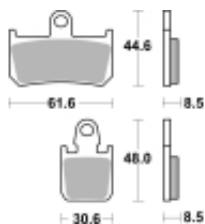

Link do produktu: <https://www.motorus.pl/sbs-839-dc-motocyklowe-klocki-hamulcowe-komplet-na-1-tarcze-p-33502.html>

SBS 839 DC motocyklowe klocki hamulcowe komplet na 1 tarczę

Cena	233,10 zł
Dostępność	2 do 30 dni
Czas wysyłki	Na zamówienie
Numer katalogowy	839 DC
Producent	SBS

Opis produktu

SBS 839DC motocyklowe klocki hamulcowe komplet na 1 tarczę

Klocki hamulcowe DC DUAL CARBON

Klocki wykonane ze spieków węglowych. Rekomendowane przez międzynarodowe władze sportów motocyklowych.