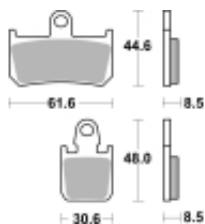

Link do produktu: <https://www.motorus.pl/sbs-839-hs-motocyklowe-klocki-hamulcowe-komplet-na-1-tarcze-p-33504.html>

SBS 839 HS motocyklowe klocki hamulcowe komplet na 1 tarczę

Cena	161,10 zł
Dostępność	2 do 30 dni
Czas wysyłki	Na zamówienie
Numer katalogowy	839 HS
Producent	SBS

Opis produktu

SBS 839HS motocyklowe klocki hamulcowe komplet na 1 tarczę

Klocki serii HS to idealne połączenie doskonale dozowanej wolnej od efektu fadingu siły hamowania z wysoką odpornością termiczną

Wykonane są ze spieków metali

Zaprojektowane z myślą o zastosowaniu w nowoczesnych mocnych motocyklach sportowych oraz w motocyklach ciężkich

Szybko odprowadzanie ciepła i nie tracą swoich właściwości pod wpływem temperatury