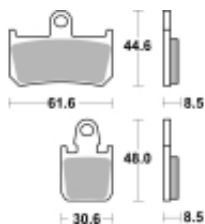

Link do produktu: <https://www.motorus.pl/sbs-839-rs-motocyklowe-klocki-hamulcowe-komplet-na-1-tarcze-p-33505.html>

SBS 839 RS motocyklowe klocki hamulcowe komplet na 1 tarczę

| | |
|------------------|----------------------|
| Cena | 197,10 zł |
| Dostępność | 2 do 30 dni |
| Czas wysyłki | Na zamówienie |
| Numer katalogowy | 839 RS |
| Producent | SBS |

Opis produktu

SBS 839RS motocyklowe klocki hamulcowe komplet na 1 tarczę

Klocki hamulcowe RS [ROAD RACING - SINTER]

Są to klocki wykonane ze spieków do przednich hamulców sportowych motocykli. Preferowane przez zespoły sportowe oraz motocyklistów jeżdżących amatorsko po torze wyścigowym. Klocki RS dostępne są do większości modeli supersportowych motocykli i NIE posiadają dopuszczenia do ruchu ulicznego !!!