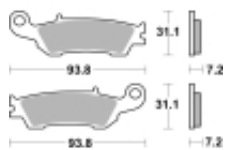

Link do produktu: <https://www.motorus.pl/sbs-840-rsi-motocyklowe-klocki-hamulcowe-komplet-na-1-tarcze-p-33659.html>

## SBS 840 RSI motocyklowe klocki hamulcowe komplet na 1 tarczę

Cena	<b>116,10 zł</b>
Dostępność	<b>2 do 30 dni</b>
Czas wysyłki	<b>Na zamówienie</b>
Numer katalogowy	<b>840 RSI</b>
Producent	<b>SBS</b>