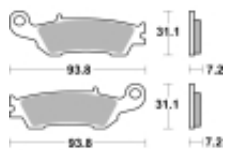

Link do produktu: <https://www.motorus.pl/sbs-840-si-motocyklowe-klocki-hamulcowe-komplet-na-1-tarcze-p-34353.html>

SBS 840 SI motocyklowe klocki hamulcowe komplet na 1 tarczę

Cena	94,50 zł
Dostępność	2 do 30 dni
Czas wysyłki	Na zamówienie
Numer katalogowy	840 SI
Producent	SBS

Opis produktu

SBS 840SI motocyklowe klocki hamulcowe komplet na 1 tarczę

Klocki hamulcowe SI

Klocki serii OFF ROAD wykonane ze spieków metali. W piasku czy w błocie w słońcu czy w deszczu specjalna mieszanka składników tworzących elementy cierne zapewni odpowiednią siłę hamowania. Nowoczesny materiał cierny stanowiący dorobek najnowszych technologii obróbki metali jest kompromisem pomiędzy siłą hamowania a minimalnym zużyciem. Charakterystyka klocka idealnie znosi arcytrudne warunki pracy jakie narzuca użytkowanie pojazdu w terenie.