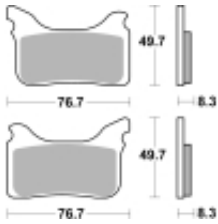

Link do produktu: <https://www.motorus.pl/sbs-842-hs-motocyklowe-klocki-hamulcowe-komplet-na-1-tarcze-p-34355.html>

SBS 842 HS motocyklowe klocki hamulcowe komplet na 1 tarczę

Cena	131,00 zł
Dostępność	2 do 30 dni
Czas wysyłki	Na zamówienie
Numer katalogowy	842 HS
Producent	SBS

Opis produktu

SBS 842HS motocyklowe klocki hamulcowe komplet na 1 tarczę

Klocki serii HS to idealne połączenie doskonale dozowanej wolnej od efektu fadingu siły hamowania z wysoką odpornością termiczną

Wykonane są ze spieków metali